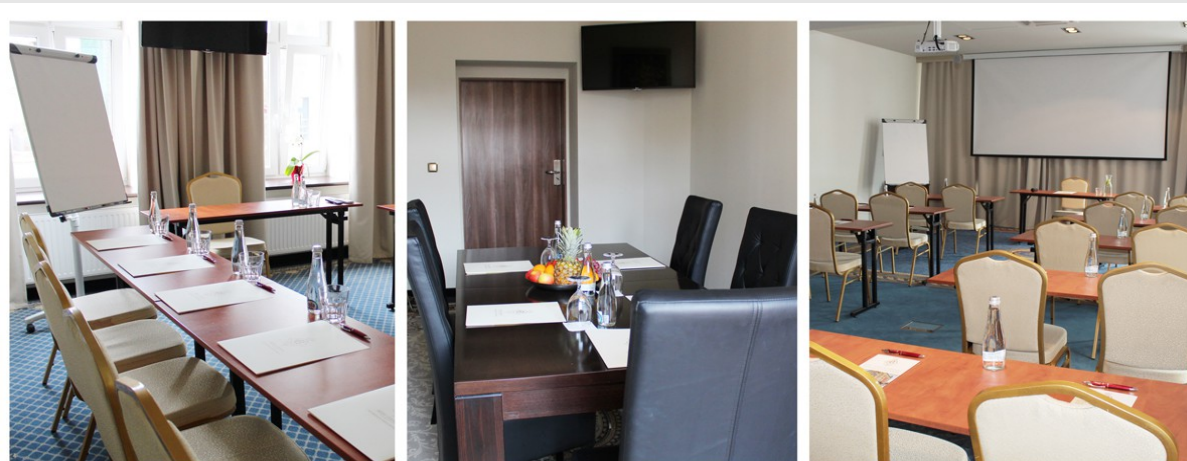

HOTEL CENTRUM

Jesienne pakiety konferencyjne

Zapraszamy do organizacji konferencji, szkoleń i spotkań biznesowych w Hotelu Centrum Sosnowiec.

Nasze atuty:

- położenie w samym sercu miasta
- nowoczesne centrum konferencyjne z pełnym wyposażeniem multimedialnym
- zróżnicowane standardy pokoi hotelowych
- parking dla Gości hotelowych
- Restauracja Warszawska wielokrotnie nagradzana w licznych konkursach kulinarnych
- „Cesarskie śniadania” - urozmaicone śniadania przygotowywane zawsze ze świeżych produktów

Wychodząc naprzeciw Państwa oczekiwaniom proponujemy specjalne pakiety szkoleniowe.
Oferta pakietowa dla grup min. 10 osób

Pakiet Standard**100 PLN/os**

- Wynajem klimatyzowanej przestronnej Sali
- Sprzęt – nagłośnienie, ekran , flipchart, rzutnik
- Dostęp do szybkiego, bezprzewodowego Internetu
- Poranna przerwa kawowa (kawa, herbata, woda, świeżo wypiekane ciasta i ciasteczka)
- Doskonały, trzydaniowy lunch
- Popołudniowa przerwa kawowa
- Pełne wsparcie techniczne
- Świadczenia dla trenera gratis

Pakiet Standard PLUS**249 PLN/os***

- Wynajem klimatyzowanej przestronnej Sali
- Sprzęt – nagłośnienie, ekran , flipchart, rzutnik
- Dostęp do szybkiego, bezprzewodowego Internetu
- Poranna przerwa kawowa (kawa, herbata, woda, świeżo wypiekane ciasta i ciasteczka)
- Doskonały, trzydaniowy lunch
- Popołudniowa przerwa kawowa
- Pełne wsparcie techniczne
- Nocleg w pokoju jednoosobowym
- Znakomite śniadanie w formie bufetu
- Świadczenia dla trenera gratis